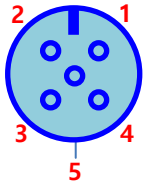

Datasheet No. 50908002	<b>디지털압력스위치</b> DIGITAL PRESSURE SWITCH	Max. Pressure 400 kgf/cm <sup>2</sup>
Product Code 70BD00XXAP		Max. Flow ℓ / m i n
Maker BD Sensors in Germany	<b>DS 230 / 3P [5Pin Cable]</b>	Size PF 1/4" Port

### 1. 핀번호 및 배선색상 (DS230 본체의 핀측)

<신규 5핀>

- 1번 핀 : 전원공급+ (갈색선)
- 3번 핀 : 전원공급- (청색선)
- 2번 핀 : 아날로그+ (흰색선)
- 4번 핀 : 스위치1+ (검정선)
- 5번 핀 : 스위치2+ (회색선)

<기존 4핀>

- 1번 핀 : 전원공급+ (갈색선)
- 3번 핀 : 전원공급- (청색선)
- 2번 핀 : 아날로그+(1P) (흰색선)  
스위치2+(2P) (흰색선)
- 4번 핀 : 스위치1+ (검정선)

### 2. 압력스위치(SP1) 사용시 결선법 (SP2도 동일, 5번 회색선)