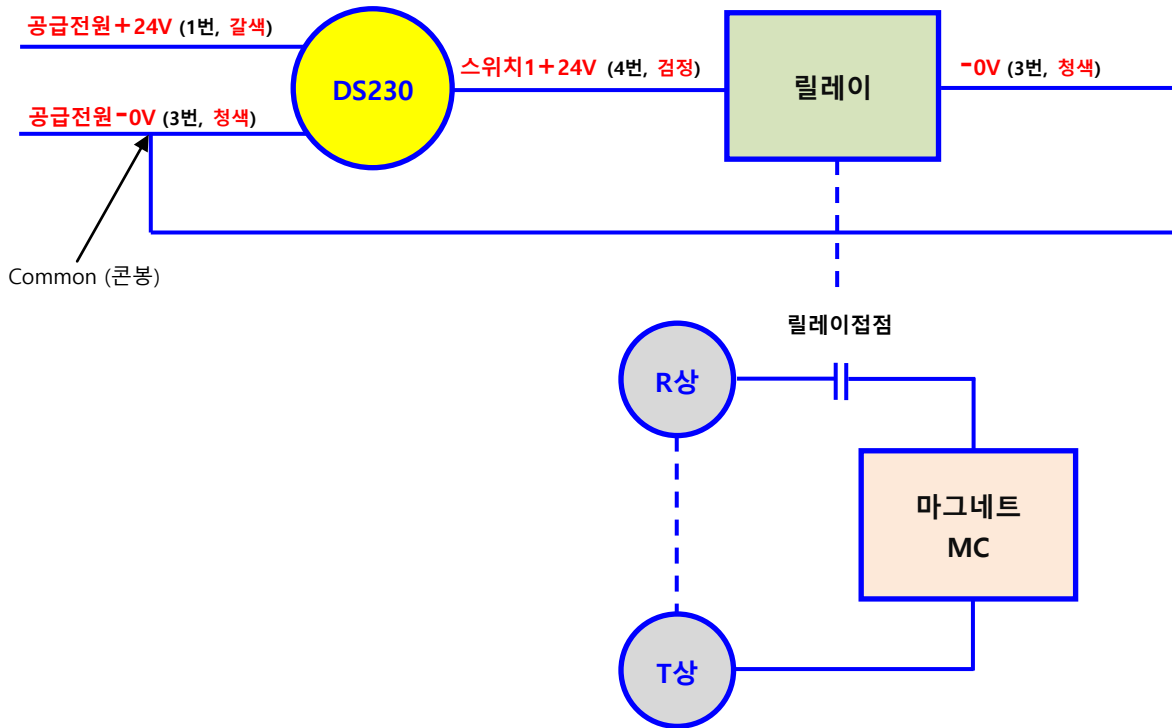

Datasheet No. 50908002	<b>디지털압력스위치</b> DIGITAL PRESSURE SWITCH	Max. Pressure 400 kgf/cm <sup>2</sup>
Product Code 70BD00XXAP		Max. Flow ℓ / m i n
Maker BD Sensors in Germany	<b>DS 230 / 3P [5Pin Cable]</b>	Size PF 1/4" Port

### 1. 핀번호 및 배선색상 (DS230 본체의 핀측)

<신규 5핀>

- 1번 핀 : 전원공급+ (갈색선)
- 3번 핀 : 전원공급- (청색선)
- 2번 핀 : 아날로그+ (흰색선)
- 4번 핀 : 스위치1+ (검정선)
- 5번 핀 : 스위치2+ (회색선)

<기존 4핀>

- 1번 핀 : 전원공급+ (갈색선)
- 3번 핀 : 전원공급- (청색선)
- 2번 핀 : 아날로그+(1P) (흰색선)  
스위치2+(2P) (흰색선)
- 4번 핀 : 스위치1+ (검정선)

### 2. 압력스위치(SP1) 사용시 결선법 (SP2도 동일, 5번 회색선)